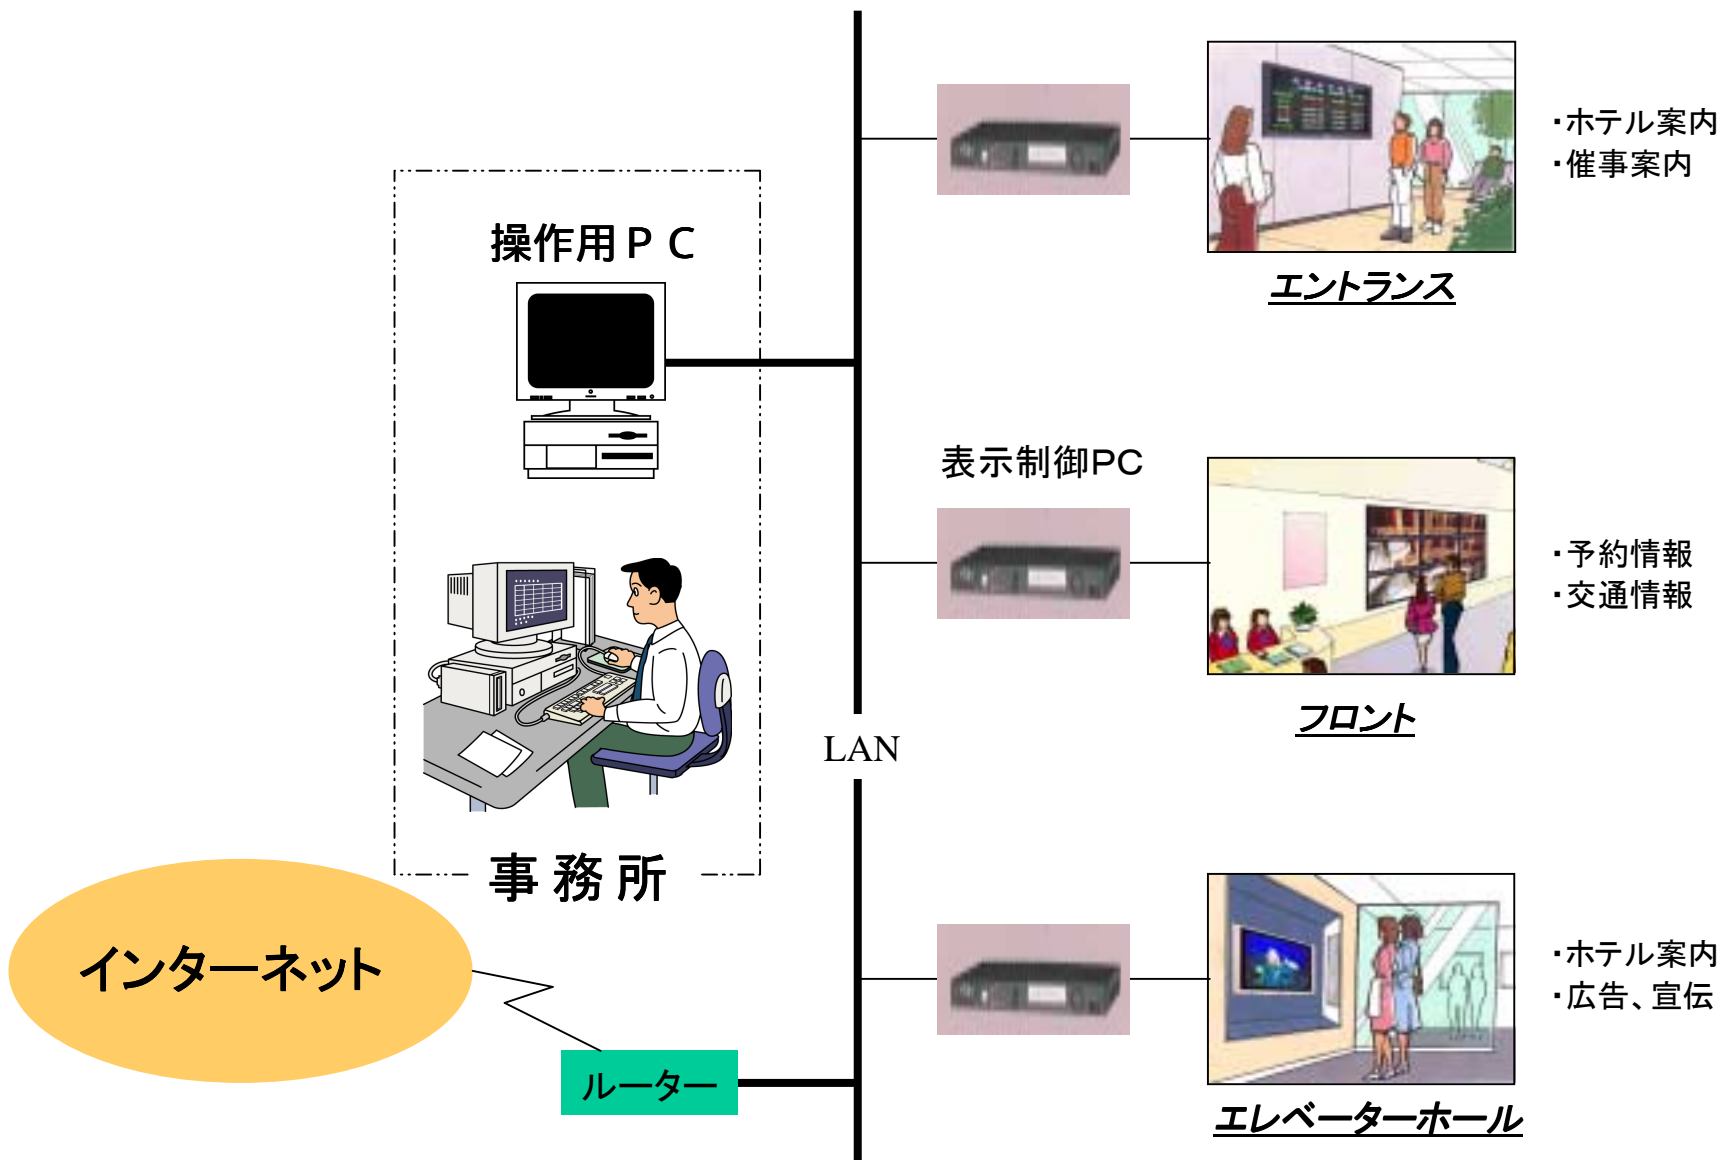

VIPルーム

- ・CS/BS放送
- ・ビデオ、DVD放映

エレベーターホール

- ・ホテル案内
- ・広告、宣伝

多目的ホール

- ・プレゼンテーション
- ・宴会などの進行表

フロント

- ・予約情報
- ・交通情報

エントランス

- ・ホテル案内
- ・催事案内
- ・広告、宣伝

◇情報掲示板システム

○システムイメージ

○ 機器構成

○情報揭示システムの概要

ホテルのあらゆる場所をプラズマで情報の表示が可能です

概要

お客様に提供する膨大な情報を電子化し、ホテル内のLANとプラズマディスプレイを利用し効率的に表示するシステムです

特長

●Webブラウザを採用

- ・ホームページ作成ソフトで非常に簡単な データの作成と配信
- ・ホテル内のLANやインターネットを利用してホテル外から情報を得ることができる。

●Web Siteからのデータ配信可能

●スケジュール管理機能搭載

離れた所からプラズマディスプレイのスケジュールコントロール

●鮮明高画質・大画面・高視野角で文字も見やすい表示システム

●薄形・省スペース・自在な設置で、ホテル内環境の整備とスマート化

●縦・横表示可能