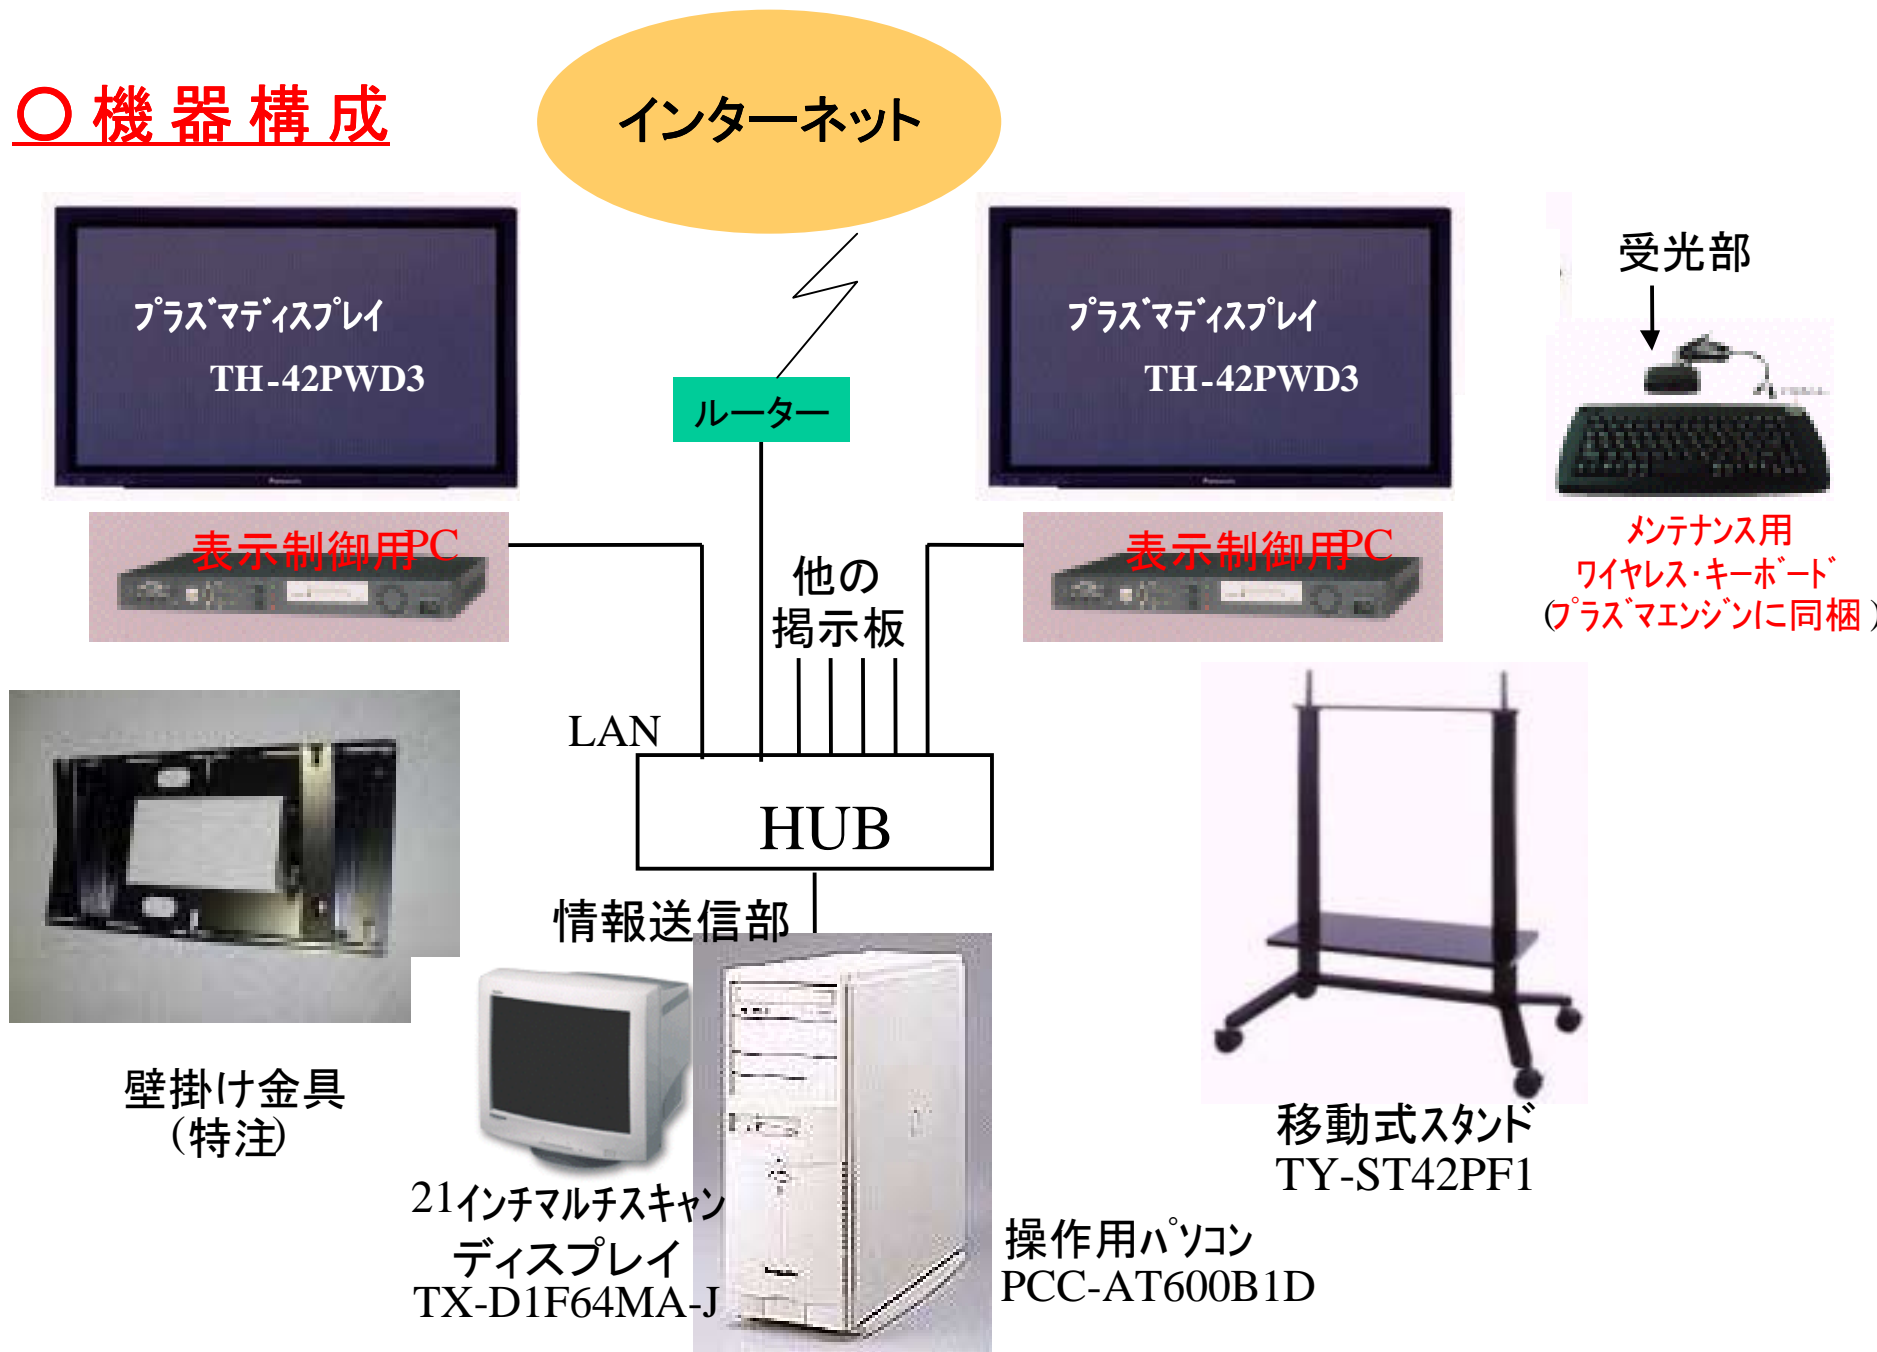

エントランス

- ・ホテル案内
- ・催事案内
- ・広告、宣伝

◇情報掲示板システム

○システムイメージ

○ 機器構成

○情報揭示システムの概要

ホテルのあらゆる場所をプラズマで情報の表示が可能です

概要

お客様に提供する膨大な情報を電子化し、ホテル内のLANとプラズマディスプレイを利用し効率的に表示するシステムです

特長

●Webブラウザを採用

- ・ホームページ作成ソフトで非常に簡単な データの作成と配信
- ・ホテル内のLANやインターネットを利用してホテル外から情報を得ることができる。

●Web Siteからのデータ配信可能

●スケジュール管理機能搭載

離れた所からプラズマディスプレイのスケジュールコントロール

●鮮明高画質・大画面・高視野角で文字も見やすい表示システム

●薄形・省スペース・自在な設置で、ホテル内環境の整備とスマート化

●縦・横表示可能