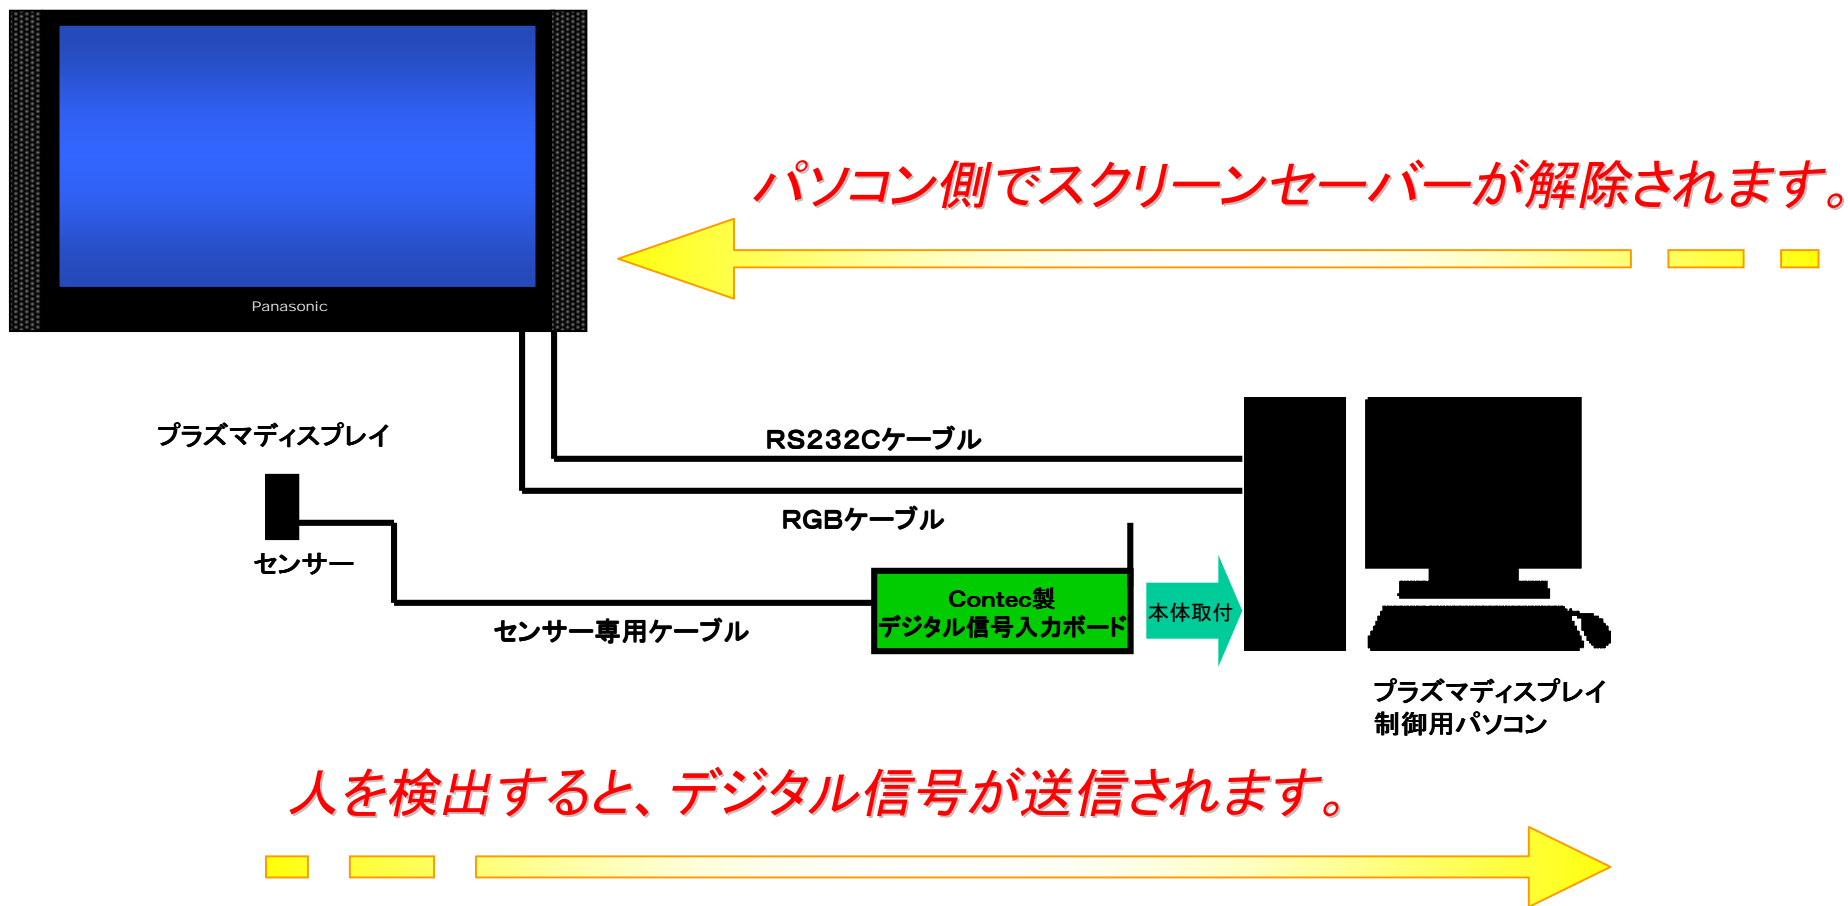

御中

エントランス情報表示システム

2001年11月16日

センサーシステム機能

人を検知した場合、スクリーンセーバーが解除され映像が表示されます。

スクリーンセーバーが解除されます。

Panasonic

センサーシステム構成

センサー＋指向性スピーカー システム

本システムでは、センサー制御を行うことにより、視覚的に効果のある映像を表示する事ができます。

また、これに指向性スピーカーを使用し、音声＋映像により、より効果的な情報表示システムを構築することも可能です。

(例)

- ・美術館や展示館など。
映像、音声の情報表示。
- ・銀行の待ち合い室
金融商品紹介やATM操作方法など。
- ・ファーストフード店
新商品の案内など。

Panasonic

機器リスト

[センサー＋指向性スピーカー情報表示システム 機器リスト]

NO	機器名称	員数	備考
1	センサー1式	1	センサー～PC間接続ケーブル、ボード側コネクタ、取付金具含む。
4	デジタル入力ボード	1	パソコン内組込作業要。
5	パソコン	1	Windows2000。
6	指向性スピーカー	1	取付金具含む。
5	RS-232C	1	プラズマディスプレイ制御用。
6	モニターケーブル	1	パソコン映像のプラズマディスプレイ出力用。