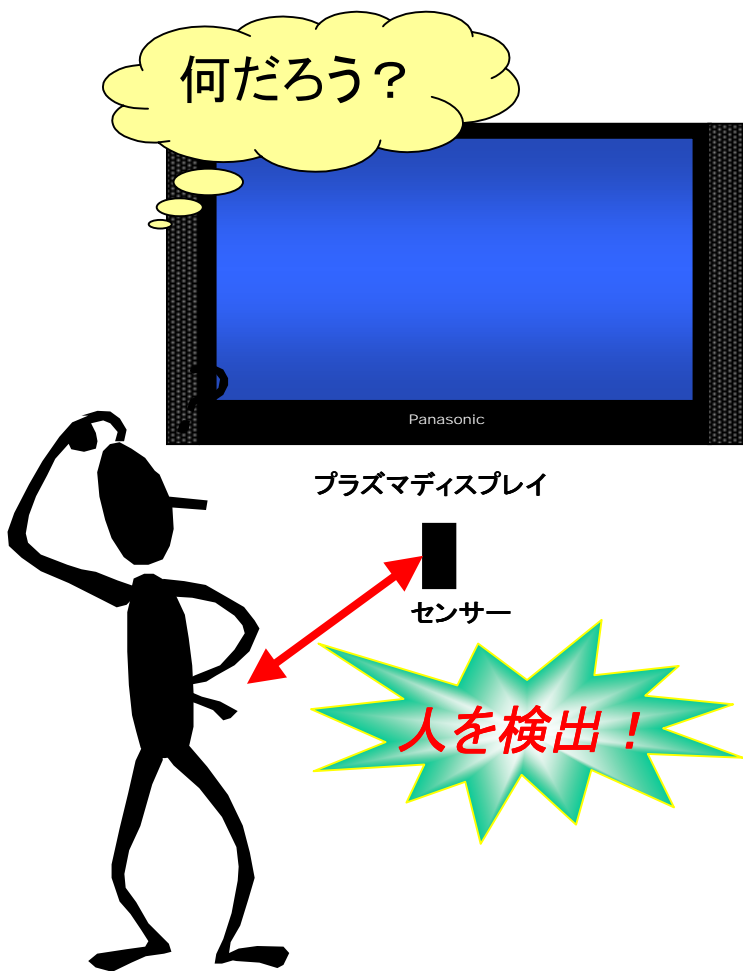

御中

エントランス情報表示システム

2001年11月16日

センサーシステム機能

人を検知した場合、スクリーンセーバーが解除され映像が表示されます。

スクリーンセーバーが解除されます。

Panasonic

センサーシステム構成

センサー＋指向性スピーカー システム

本システムでは、センサー制御を行うことにより、視覚的に効果のある映像を表示する事ができます。

また、これに指向性スピーカーを使用し、音声＋映像により、より効果的な情報表示システムを構築することも可能です。

(例)

- ・美術館や展示館など。
映像、音声の情報表示。
- ・銀行の待ち合い室
金融商品紹介やATM操作方法など。
- ・ファーストフード店
新商品の案内など。