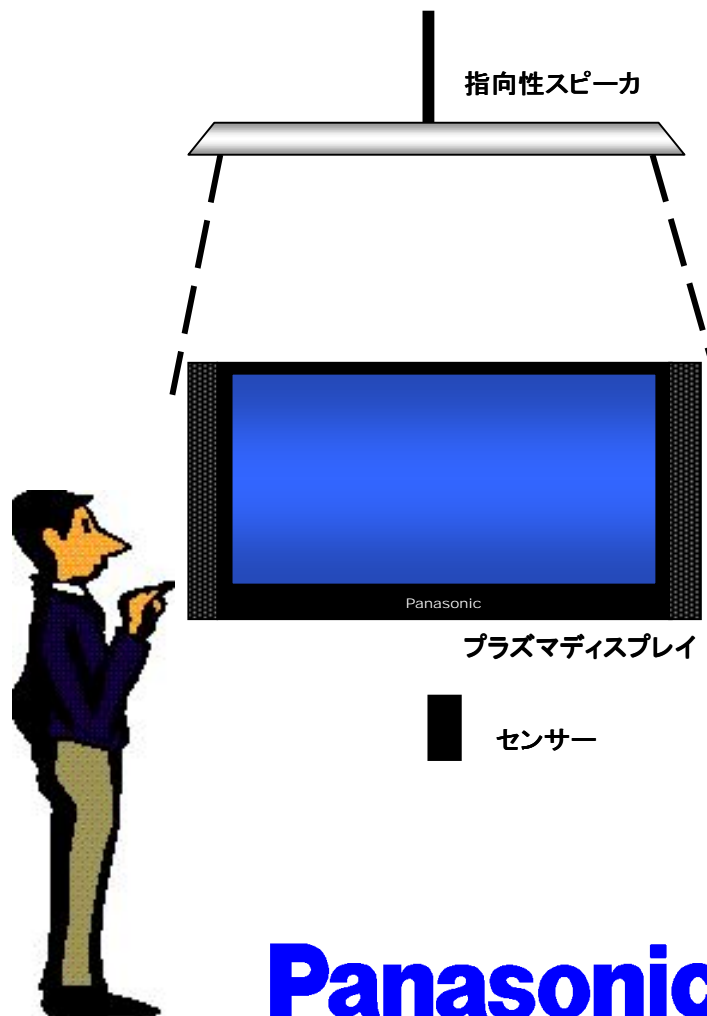

御中

エントランス情報表示システム

2001年11月16日

センサーシステム機能

人を検知した場合、スクリーンセーバーが解除され映像が表示されます。

スクリーンセーバーが解除されます。

Panasonic

センサーシステム構成

センサー＋指向性スピーカー システム

本システムでは、センサー制御を行うことにより、視覚的に効果のある映像を表示する事ができます。

また、これに指向性スピーカーを使用し、音声＋映像により、より効果的な情報表示システムを構築することも可能です。

(例)

- ・美術館や展示館など。
映像、音声の情報表示。
- ・銀行の待ち合い室
金融商品紹介やATM操作方法など。
- ・ファーストフード店
新商品の案内など。